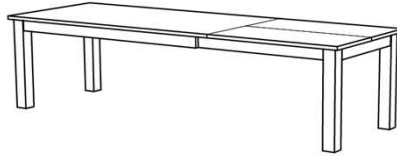

B: 200 - 300	B: 180 - 280	B: 160 - 240
T: 95	T: 95	T: 95
H: 76	H: 76	H: 76

TGA2030   TGA1828   TGA1624