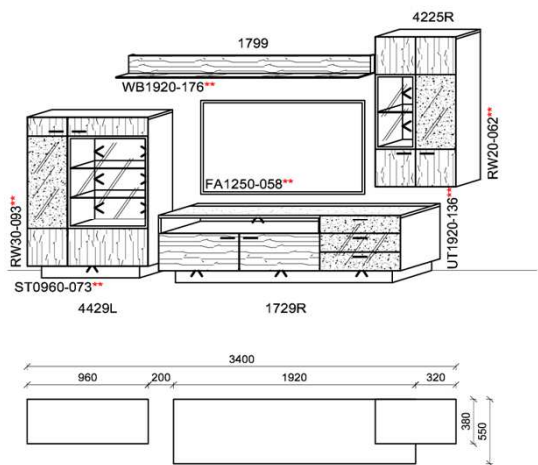

### Kombination K001

spiegelseitig zur Abbildung: K901

B: 340  
H: 202  
T: 55  
Watt: 59,8

| Stck | Bezeichnung  | Bestellnr. | Pr. |
|------|--------------|------------|-----|
| 1x   | Standelement | 4429L-__*  |     |
| 1x   | TV-Unterteil | 1729R-__*  |     |
| 1x   | Hängeelement | 4225R-__*  |     |
| 1x   | Wandboard    | 1799       |     |
|      | <b>K001</b>  | <b>Σ</b>   |     |