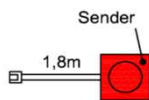

KITZALM - MONTANOVA CLASSIC WOHNEN

Zubehör

Pr. Kernsteiche natur gebürstet

Hinweis
= Akzentglas
* Best.Nr.: Snow = SN | Terra = TR | Schiefergrau = SG

IR- Repeater (Funkübertragungs-Set)

Der Infrarot-Repeater ermöglicht Ihnen bei geschlossener Möbelklappe die dahinter stehenden Geräte anzusteuern.

Funktion:
Das Infrarot-Signal Ihrer Fernbedienung wird vom Empfänger aufgenommen und über den Sender in das jeweilige Möbelfach an Ihre Geräte weitergeleitet.

Anwendung:
Signalweiterleitung für Fernseher, Hifi-Anlagen, Spielekonsolen, DVD- & Blu-Ray-Player!

Lieferumfang:
1 Sender
1 Empfänger als Möbelaufsteller
1 Netzanschluss

Best.Nr.: IR01
Pr.:

IR- Repeater Zusatzsender

1 Sender

Zusatzsender für die Signalübertragung in weiteren Multimediafächern!

Best.Nr.: SNR01
Pr.:

Schubkasten Einteilungsset

1 paar Glasteiler für 3 Fächer

Hinweis:
Glasteiler in der Schubkastenbreite variabel einbaubar

Bestellhinweis
Bitte betreffende Type und Schub angeben!

Best.Nr.: SE02
Pr.: