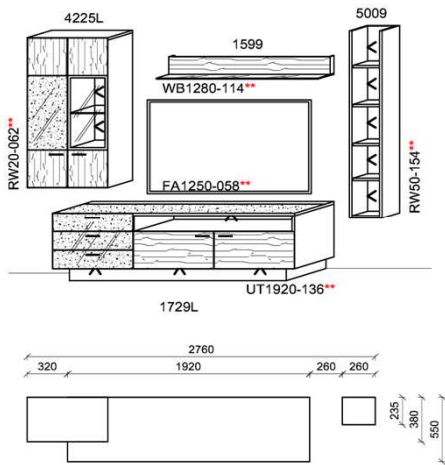

### Kombination K004

spiegelseitig zur Abbildung: K904

B: 276  
H: 204  
T: 55  
Watt: 52,4

| Stck | Bezeichnung  | Bestellnr.  | Pr. |
|------|--------------|-------------|-----|
| 1x   | Hängeelement | 4225L-__*   |     |
| 1x   | TV-Unterteil | 1729L-__*   |     |
| 1x   | Hängeelement | 5009        |     |
| 1x   | Wandboard    | 1599        |     |
|      |              | <b>K004</b> | Σ   |