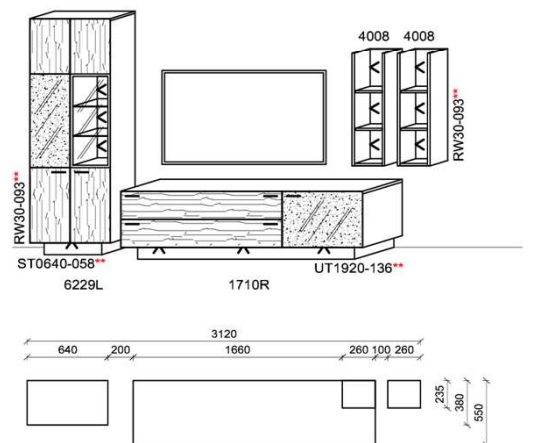

Kombination K003

spiegelseitig zur Abbildung: K903

B: 312
H: 202
T: 55
Watt: 47,3

Stck	Bezeichnung	Bestellnr.	Pr.
1x	Standelement	6229L-__*	
1x	TV-Unterteil	1710R-__*	
2x	Hängeelement	4008	à
	K003	Σ	

spiegelseitig zur Abbildung: K903

Empfohlenes zusätzliches Beleuchtungspaket:

1x	Sockelbel.	13,6 W	UT1920-136
1x	Sockelbel.	5,8 W	ST0640-058
3x	Rückwandbel.	9,3 W	RW30-093
1x	Trafo-Set		TRA60
1x	Fernsteuerung		FS4