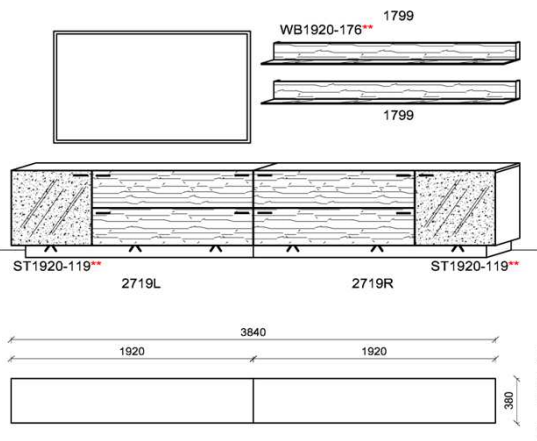

Kombination K006

spiegelseitig zur Abbildung: K906

B: 384
H: 178
T: 38
Watt: 59

Stck	Bezeichnung	Bestellnr.	Pr.
1x	TV-Unterteil	2719L-__*	
1x	TV-Unterteil	2719R-__*	
2x	Wandboard	1799	à
		K006	Σ

spiegelseitig zur Abbildung: K906

Empfohlenes zusätzliches Beleuchtungspaket:

2x	Sockelbel.	11,9 W	ST1920-119	à
2x	Wandboardbel.	17,6 W	WB1920-176	à
1x	Trafo-Set		TRA60	
1x	Fernsteuerung		FS4