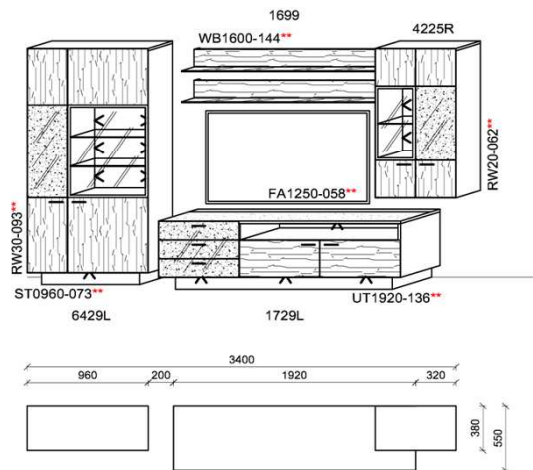

Kombination K005

spiegelseitig zur Abbildung: K905

B: 340
H: 202
T: 55
Watt: 71

Stck	Bezeichnung	Bestellnr.	Pr.
1x	Standelement	6429L-__*	
1x	TV-Unterteil	1729L-__*	
1x	Hängeelement	4225R-__*	
2x	Wandboard	1699	à
		K005	Σ

spiegelseitig zur Abbildung: K905

Empfohlenes zusätzliches Beleuchtungspaket:

1x	Sockelbei.	13,6 W	UT1920-136	
1x	Sockelbel.	7,3 W	ST0960-073	
1x	Rückwandbel.	6,2 W	RW20-062	
1x	Rückwandbel.	9,3 W	RW30-093	
1x	Fachbel.	5,8 W	FA1250-058	
2x	Wandboardbel.	14,4 W	WB1600-144	à
1x	Trafo-Set		TRA60	
1x	Trafo-Set		TRA30	
2x	Fernsteuerung		FS4	à