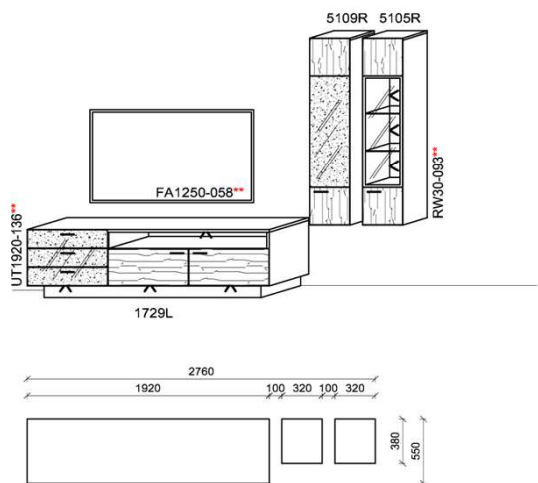

Kombination K002

spiegelseitig zur Abbildung: K902

B: 276
H: 218
T: 55
Watt: 28,7

Stck	Bezeichnung	Bestellnr.	Pr.
1x	TV-Unterteil	1729L-__*	
1x	Hängeelement	5109R-__*	
1x	Hängeelement	5105R	
	K002	Σ	

spiegelseitig zur Abbildung: K902

Empfohlenes zusätzliches Beleuchtungspaket:

1x	Sockelbel.	13,6 W	UT1920-136
1x	Fachbel.	5,8 W	FA1250-058
1x	Rückwandbel.	9,3 W	RW30-093
1x	Trafo-Set		TRA30
1x	Fernsteuerung		FS4