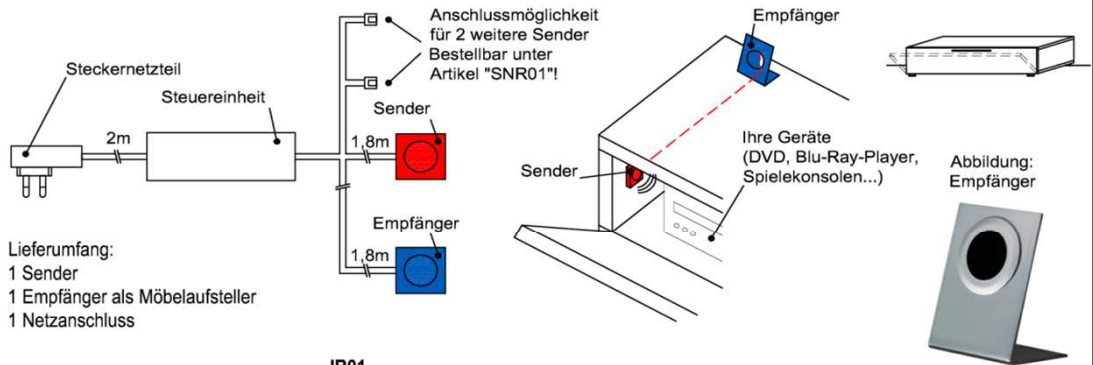

KITZALM - MONTANOVA CLASSIC WOHNEN

Zubehör

Pr. Kernsteiche natur gebürstet

Hinweis
= Akzentglas
* Best.Nr.: Snow = SN | Terra = TR | Schiefergrau = SG

IR- Repeater (Funkübertragungs-Set)

Der Infrarot-Repeater ermöglicht Ihnen bei geschlossener Möbelklappe die dahinter stehenden Geräte anzusteuern.

Funktion:
Das Infrarot-Signal Ihrer Fernbedienung wird vom Empfänger aufgenommen und über den Sender in das jeweilige Möbelfach an Ihre Geräte weitergeleitet.

Anwendung:
Signalweiterleitung für Fernseher, Hifi-Anlagen, Spielekonsolen, DVD- & Blu-Ray-Player!

Lieferumfang:
1 Sender
1 Empfänger als Möbelaufsteller
1 Netzanschluss

Best.Nr.: IR01
Pr.:

IR- Repeater Zusatzsender

1 Sender

Zusatzsender für die Signalübertragung in weiteren Multimediafächern!

Best.Nr.: SNR01
Pr.:

Schubkasten Einteilungsset

1 paar Glasteiler für 3 Fächer

Hinweis:
Glasteiler in der Schubkastenbreite variabel einbaubar

Bestellhinweis
Bitte betreffende Type und Schub angeben!

Best.Nr.: SE02
Pr.: